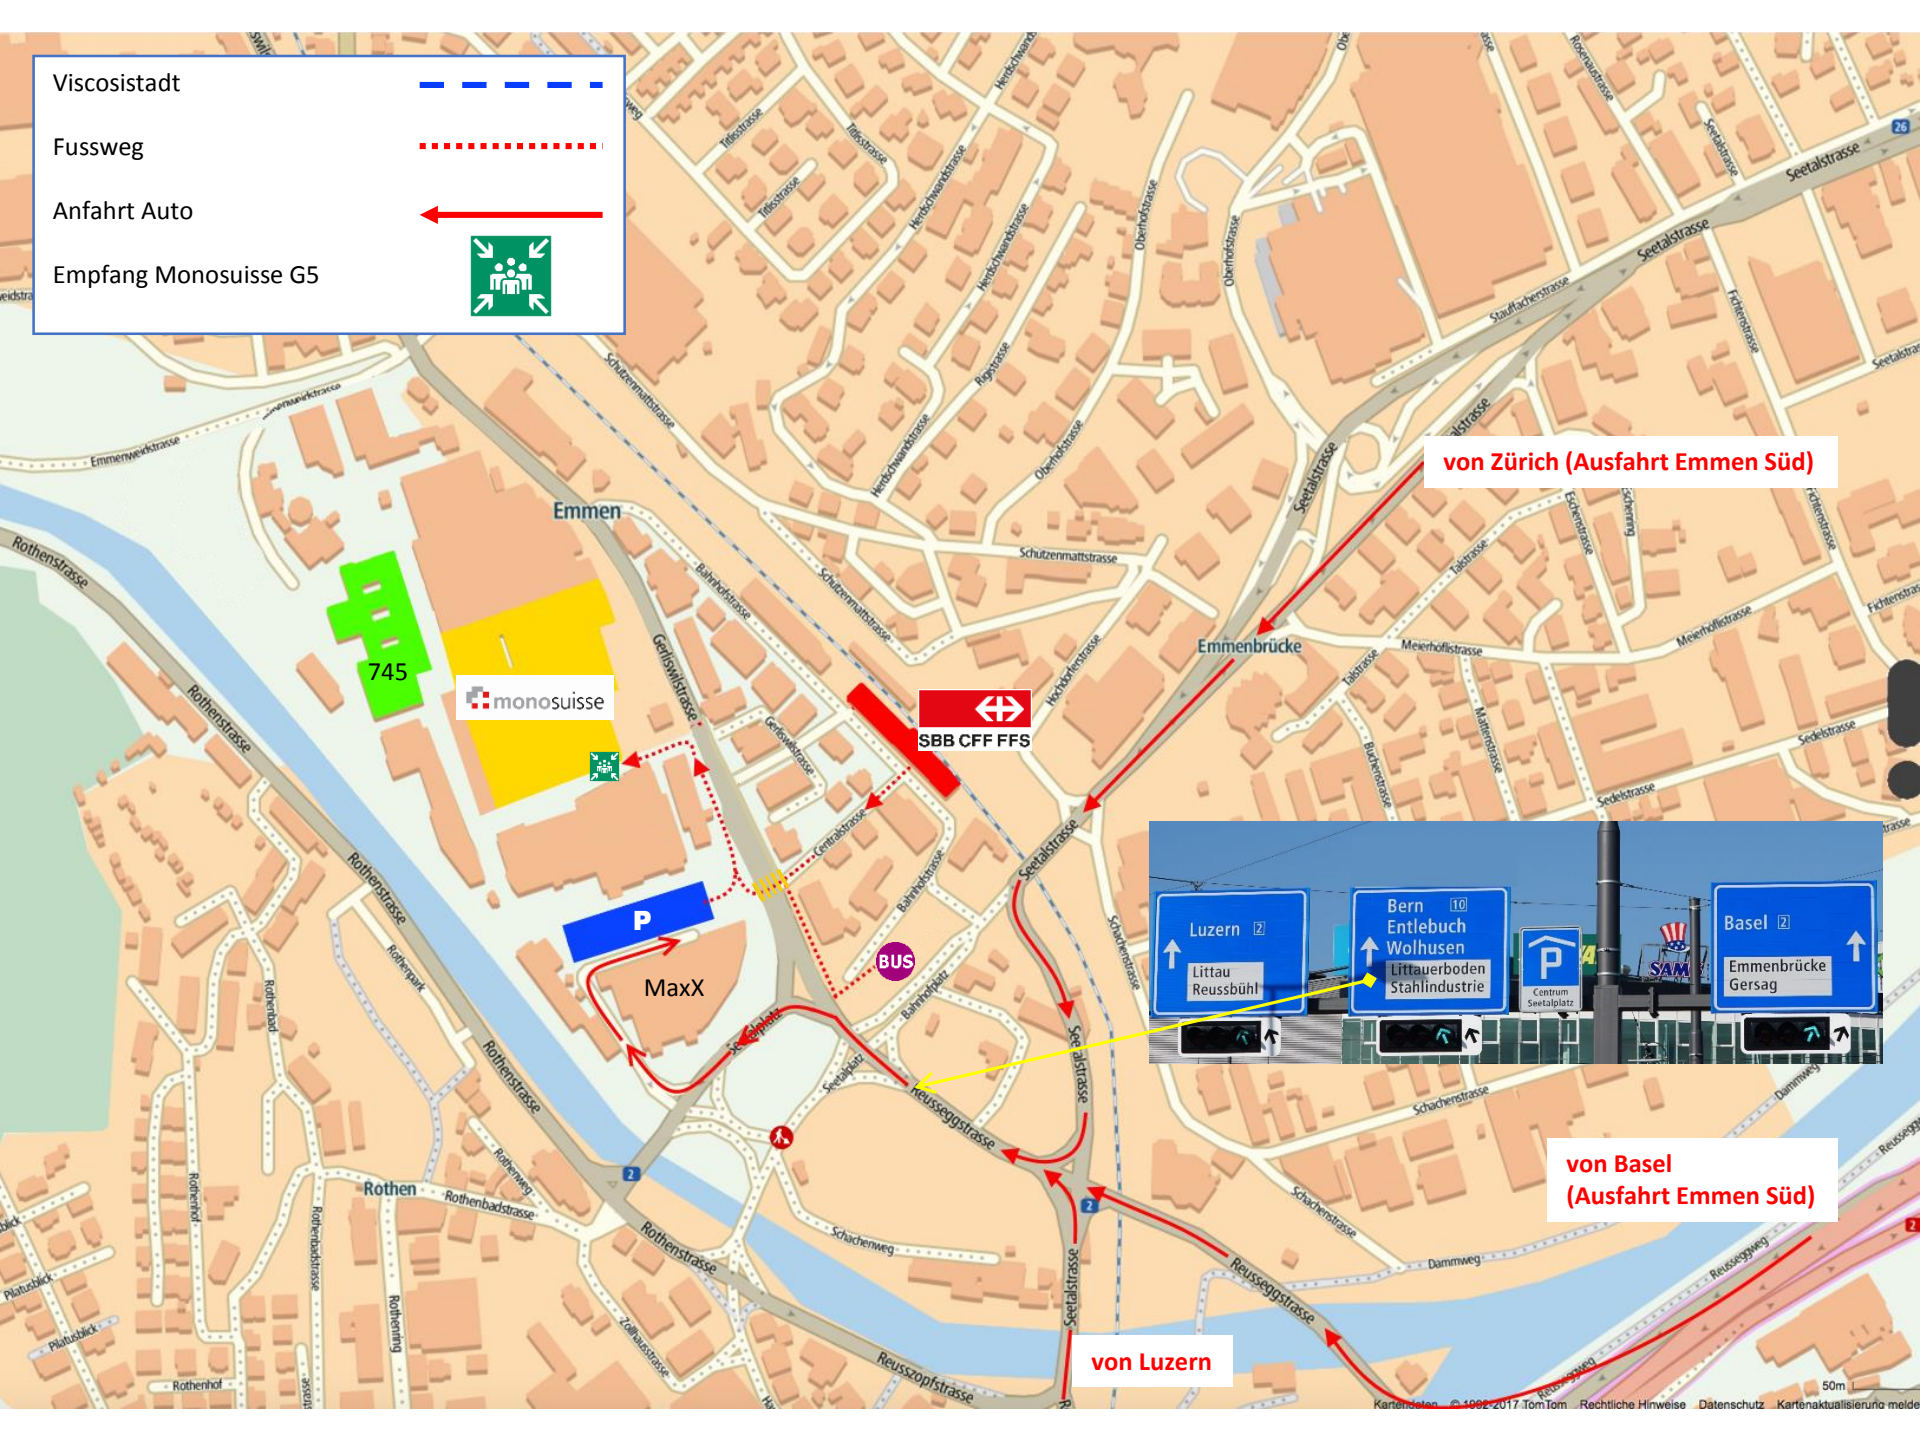

- Viscosistadt - - - -
- Fussweg - · - · -
- Anfahrt Auto ←
- Empfang Monosuisse G5 

von Zürich (Ausfahrt Emmen Süd)

von Basel (Ausfahrt Emmen Süd)

von Luzern